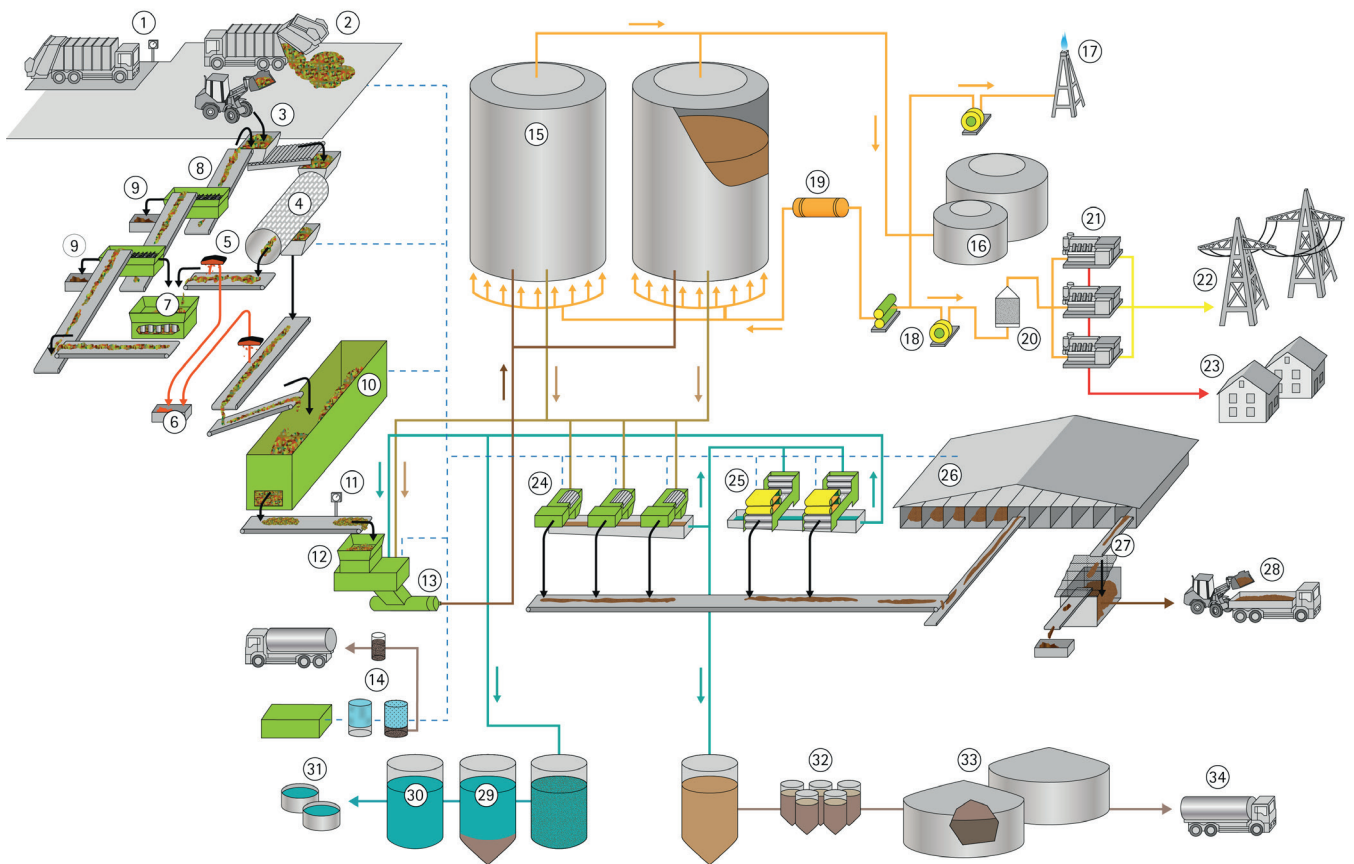

Vektorgrafik

mobil 0160 150 96 38

post@liersam.de

www.liersam.de

MANFRED LIERSAM

ILLUSTRATION

Character design

mobil 0160 150 96 38